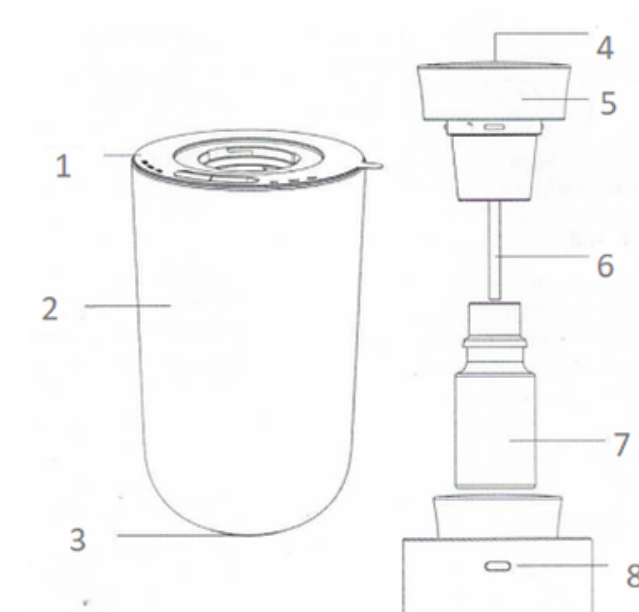

Utilize energia segura

Não desmonte

Mantenha-o virado para cima

Limpe com regularidade

Estrutura do produto

- 1 - Painel de configurações
- 2 - Corpo de liga de alumínio
- 3 - Junta de borracha
- 4 - Bocal
- 5 - Cabeça automatizada
- 6 - Tubo de sucção de óleo
- 7 - Frasco de óleo essencial
- 8 - Entrada tipo C

Características

Tamanho: 70*130 mm

Capacidade de aromatização: 100m3

Bateria de lítio: 2000 mAh

Quantidade de óleo: 5/10 ml

Barulho: 40 db

Tamanho da embalagem: 208*101*85mm

Peso: 306g