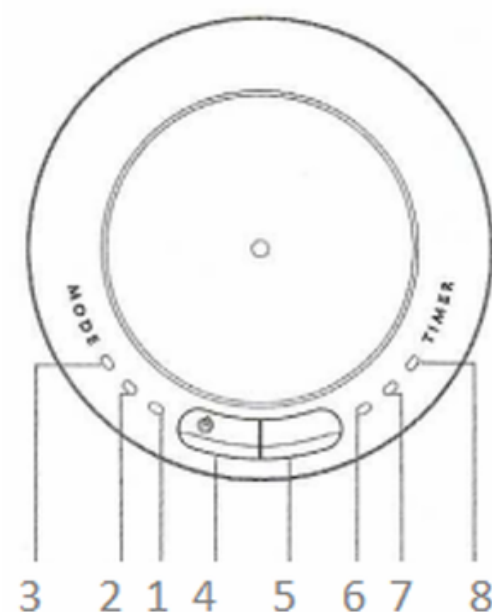

Características

Tamanho: 70*130 mm

Capacidade de aromatização: 100m3

Bateria de lítio: 2000 mAh

Quantidade de óleo: 5/10 ml

Barulho: 40 db

Tamanho da embalagem: 208*101*85mm

Peso: 306g

Painel de configurações

1. Luz indicadora do modo suave: aromatiza 15s, para 16s.
2. Luz indicadora do modo moderado: aromatiza 60s, para 120s.
3. Luz indicadora do modo intenso: aromatiza 120s, para 60s.
4. Botão ON/OFF e alteração do modo de aromatização.
5. Botão de duração do funcionamento: altera o tempo de funcionamento 1/2/4 horas.
6. Luz indicadora: funcionamento durante 1 hora.
7. Luz indicadora: funcionamento durante 2 horas.
8. Luz indicadora: funcionamento durante 4 horas.