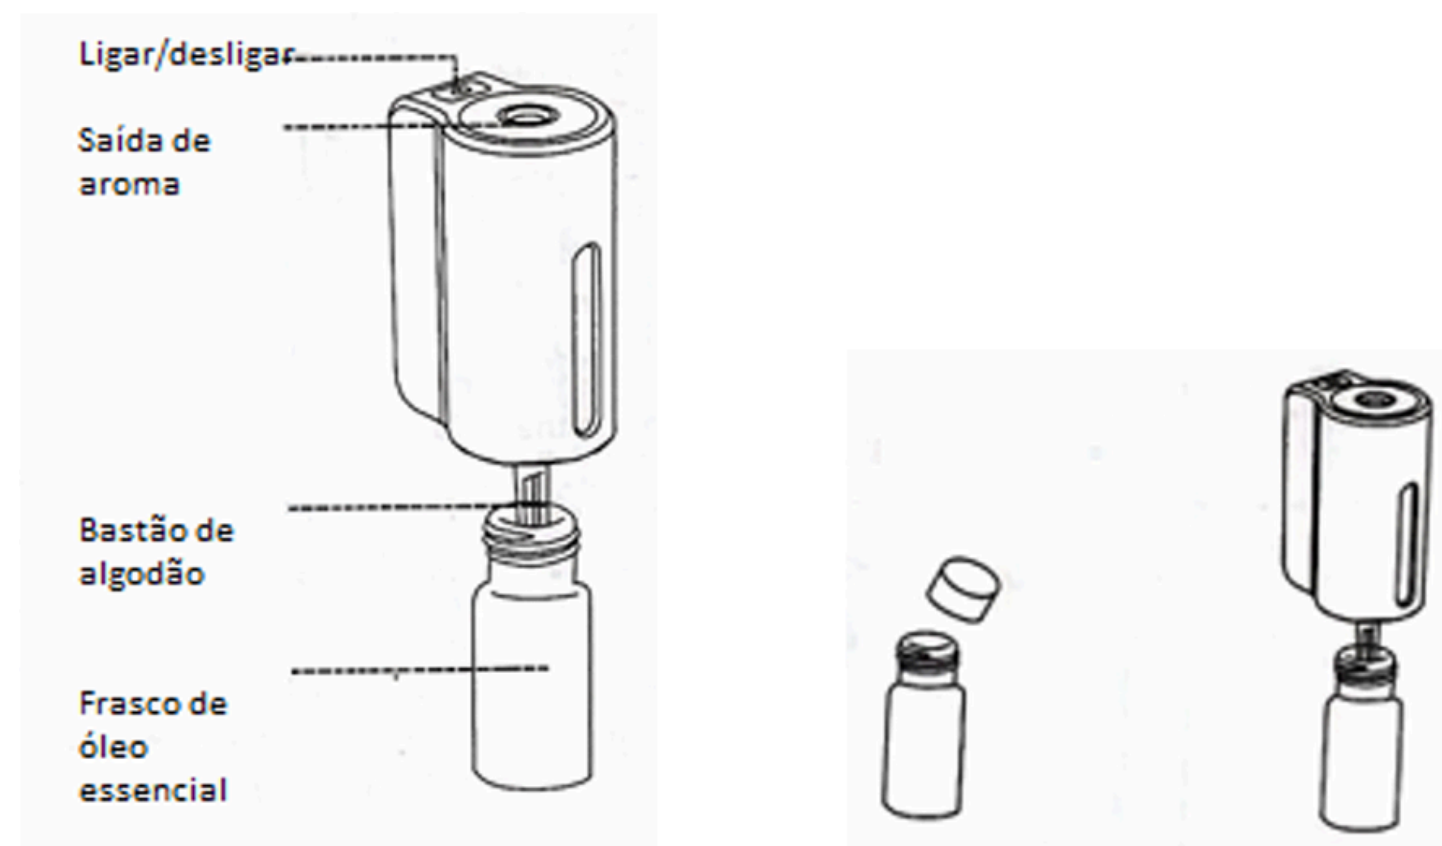

infinity^{AIR}

MANUAL DE INSTRUÇÕES
INFINITY
CAR

Como instalar

Retire a tampa do frasco de óleo essencial e insira-o no equipamento.

Como utilizar o difusor

1. Carregue o equipamento.
2. Insira o equipamento na ventilação.
3. Pressione o botão por aproximadamente 1.5 segundos e selecione a intensidade pretendida.

Tamanho: 63mm*41mm*29mm

Peso: 50g

Material: Liga de alumínio e polipropileno

Indicador luminoso

LED vermelho intermitente - A carregar

LED verde - Totalmente carregado

Notas

1. Quando não estiver a ser utilizado, não exponha à luz direta do sol.
2. Não é comestível.
3. Mantenha longe do alcance de crianças e animais.
4. Evite contato com a pele e olhos.
5. Guarde o produto na vertical.